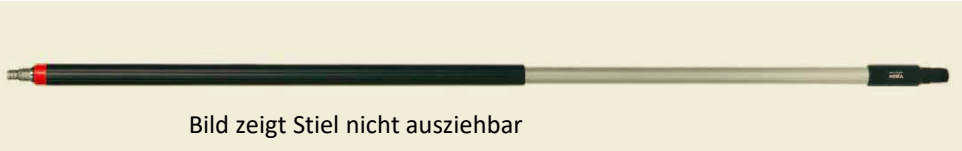

9cm Borste € 43,50 (51,77)

Waschbürstenstiel mit Wasserdurchlauf

½" Schlauchanschluß

Aus ALU mit PVC-Handschutz (Lieferung ohne Bürste)

Bild zeigt Stiel nicht ausziehbar

Stiel 160cm Nr.: 2101406; € 26,80 (31,90)

Stiel ausziehbar, 160cm-275cm, Nr.: 2101402 € 58,50 (69,61)

Ersatzbürsten Weiche PVC-Borsten

25cm

2101104 € 29,50

26cm

2101109 € 29,50

40cm

2101100 € 40,50