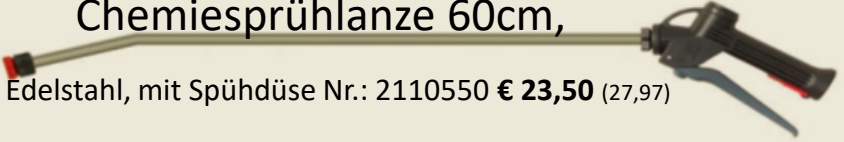

60°/25

100°/03

Ersatzdüsen € 4,62 5,50

Chemieschlauch transparent 6mm,
Nr.:2130640 je m.: € **1,26** (1,50)

Chemiesprühlanze 60cm,

Edelstahl, mit Spühdüse Nr.: 2110550 € **23,50** (27,97)

Schmutzfräse, verschiedene Größen
Bei Bestellung HD-leistung angeben