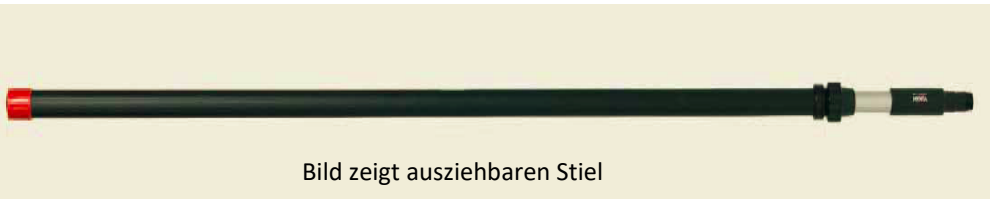

Stiel ausziehbar, 160cm-275cm, Nr.: 2101402 € 58,50 (69,61)

Ersatzbürsten Weiche PVC-Borsten

25cm

2101104 € 29,50

26cm

2101109 € 29,50

40cm

2101100 € 40,50

Waschbürstenstiel ohne Wasserdurchlauf

Aus ALU mit PVC Handschutz (Lieferung ohne Bürste)

Bild zeigt ausziehbaren Stiel

Stiel 160cm Nr.: 2101403 € 24,50 (29,16)

Stiel ausziehbar 160cm-275cm Nr.: 2101401 € 44,50 (52,95)