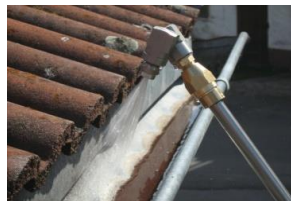

Deckenwaschlanzen für Hochdruckreiniger

- Durch passende Anschlussnippel für alle Fabrikate lieferbar – Bis 250 Bar; 80°C
- Ausziehbare Teleskoplanze aus Alu-Profilrohr. Leicht und handlich und trotzdem stabil.
- Schaufelstielhaltung durch spezielle Abschaltpistole.
- Zum Reinigen von weit entfernten Objekten, z.B. Wände, Dächer, Dachrinnen, Tore, Wintergärten usw.
- Vier verschiedene Längen lieferbar – auf Wunsch auch Sonderlängen.
- Lieferung komplett mit Anschluss und Düse –
- Bei Bestellung Hochdruckreinigerfabrikat und Typ angeben.

Anwendungsbeispiele – teils mit Sonderzubehör