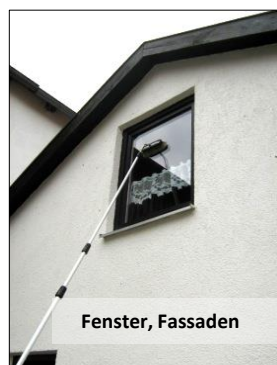

1

Dach- und Fassaden Waschlanzen. (Typ:DWL)

Mit Wasserdurchlauf. Für ½" Wasserschlauch oder mit Hochdruckreiniger Anschluss.
Ausziehbar, zum Reinigen von Fassaden, Dächern, Solar, Photovoltaik, Wintergarten, Rollos,
Markisen Boote usw.

Aus ALU-Profilrohr, leicht, handlich und trotzdem stabil.