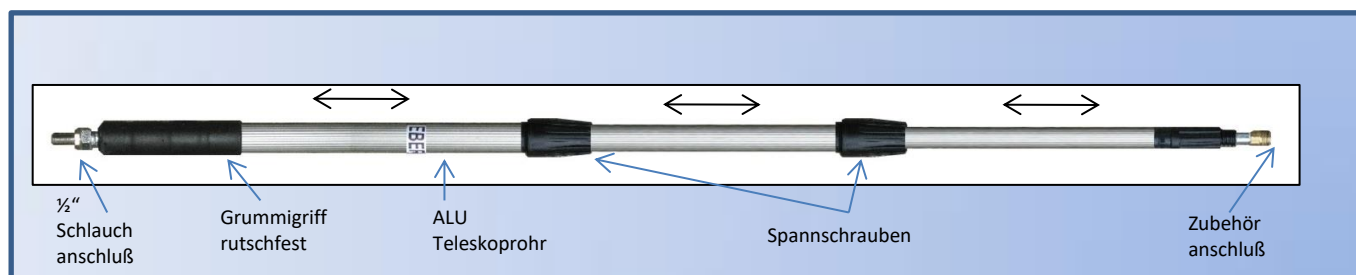

1

Dach- und Fassaden Waschlanzen. (Typ:DWL)

Mit Wasserdurchlauf. Für ½" Wasserschlauch oder mit Hochdruckreiniger Anschluss.
Ausziehbar, zum Reinigen von Fassaden, Dächern, Solar, Photovoltaik, Wintergarten, Rollos,
Markisen Boote usw.

Aus ALU-Profilrohr, leicht, handlich und trotzdem stabil.